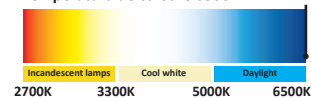

Bec LED SkyElectric, T80, 20W, E27, lumina rece

Alimentare  230V|50Hz **T80** **Dulie E27** **15000 h** **CE RoHS**

Putere: 20W
Lumeni: 1800lm
Ra: >80
Unghi dispersie: 280°
Temperatura de culoare: 6500K
Compatibil cu variator: Nu

80 mm

145 mm

Temperatura de culoare 6500K

Importator: SKY Electric Services
Str. Doamna Oltea nr.4,
Sector 2, Bucuresti
Tel.: 0040 751 609 354
www.skyelectric.ro

SKY Electric