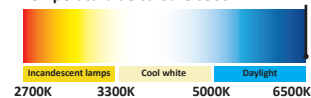

Aplica LED SkyElectric, 24W, lumina rece

Alimentare 230V|50Hz **IP20** **15000 h**

CE RoHS

Putere: 24W
Lumeni: 2160lm
Ra: >80
Unghi dispersie: 110°
Temperatura de culoare: 6500K
Compatibil cu variator: Nu

ENERG
SKY ELECTRIC
5949096825140

A
B
C
D
E
F
G

24
kWh/1000h

2019/2015

350 mm

55 mm

Temperatura de culoare 6500K

Importator: SKY Electric Services
Str. Doamna Oltea nr.4,
Sector 2, Bucuresti
Tel.: 0040 751 609 354
www.skyelectric.ro